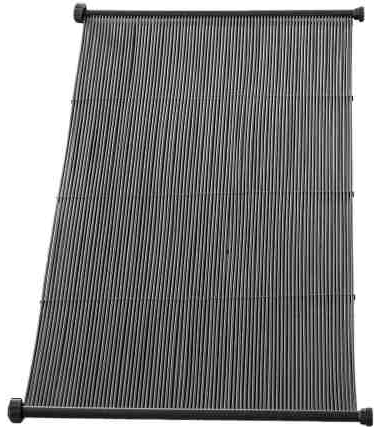

Acessórios

Aquecimento Solar

Lançamento

Aproveite sua piscina o ano todo!

A **Placa Solar** tem a função de captar os raios solares, transformando-os em calor que transpassa para a água.

O **Controlador Digital Microcontrolado** projetado para aplicações de aquecimento solar, atuando no controle da circulação de água através do diferencial de temperatura entre os coletores e a piscina.